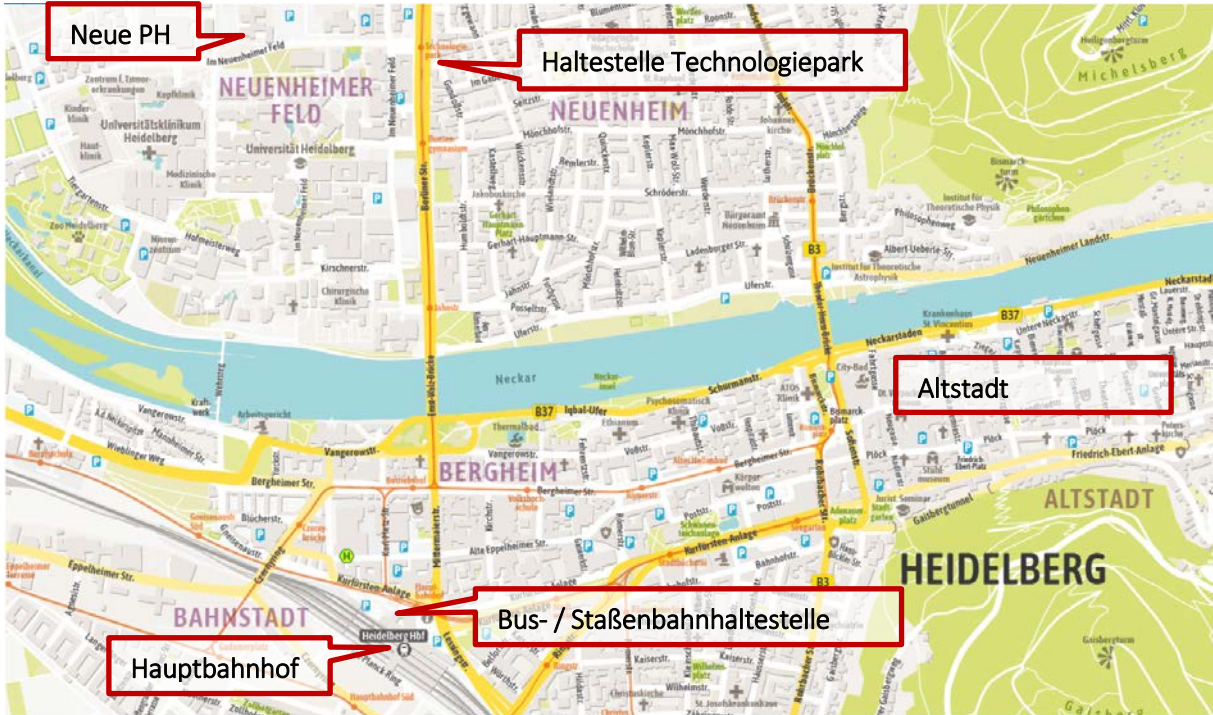

- Vom Heidelberger HBF: Straßenbahnlinie 21 oder 24 in Richtung Handschuhsheim, bis Haltestelle *Technologiepark*
- Umsteigen in Bus Linie 31, Endhaltestelle Neuenheim, *Pädagogische Hochschule*
- Oder weiter zu Fuß (ca. 10 Min.): der Straße *Im Neuenheimer Feld* ca. 600 m folgen, die PH-Gebäude liegen auf der rechten Straßenseite.

Zur aktuellen Fahrplanauskunft: <https://www.rnv-online.de/fahrtinfo/>

Mit dem Auto

- aus Richtung Mannheim: Autobahn 656 Richtung Heidelberg,
- am Ende der Autobahn links halten Richtung Universität/Neuenheimer Feld, über die Neckarbrücke fahren
- an der dritten Ampel links in 'Im Neuenheimer Feld' (Richtung Zoo, Kopfklinik ...) einbiegen,
- dann in die zweite Straße rechts einbiegen, um auf den kostenpflichtigen Parkplatz zu gelangen

Zu Fuß

- Distanz: 2,3 km
- Dauer: 31 Minuten

Start Heidelberg HBF:

- Das Bahnhofsgebäude Richtung Straßenbahnhaltestelle verlassen. Überqueren Sie die Straße zur *Kurfürstenanlage*.
- Dann links abbiegen auf *Mittermaierstraße*. Gehen Sie für insgesamt ca. 1,5km geradeaus. Sie überqueren den Neckar und die Straße wird zur *Berliner Straße*. Auf der rechten Seite kommen Sie an einer Tankstelle vorbei, links erscheint dann nach ein paar hundert Metern das „Mathematikon“
- Biegen Sie danach links ab in *Im Neuenheimer Feld*. Gehen Sie 600m gerade aus, bis auf der rechten Seite das Gebäude der Pädagogischen Hochschule mit der Nummer 561 zu sehen ist.

Lagepläne

Heidelberg

Im Neuenheimer Feld

Hotelliste

Preise variieren je nach Saison

Alle Hotels sind mit öffentlichen Verkehrsmitteln zu erreichen

Entfernungen wurden google maps entnommen

Premier In Heidelberg City